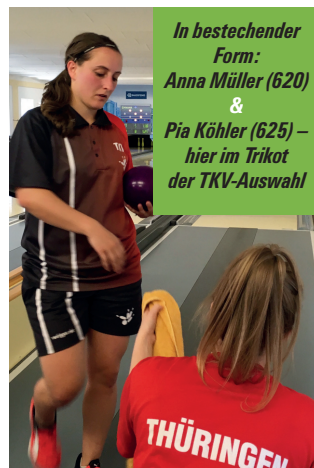

In bestechender Form: Anna Müller (620) & Pia Köhler (625) – hier im Trikot der TKV-Auswahl

SKK Unter UNS Bad Neustadt – TSV Motor Gispersleben 5:3 Mannschaftspunkte / 12,5:11,5 SaP / 3201 zu 3183 Kegel mit Bettina Behr – Sandra Beckert 0:1 MaP / 1:3 SaP / 525:531 Kegel (124:129, 125:118, 141:145, 135:139 Kegel). Natalie Guck – Katharina Haupt 1:0 / 3:1 / 529:488 (145:130, 127:115, 131:115, 126:128). Sabine Then – Katrin Schinzel 0:1 / 1:3 / 529:557 (125:134, 138:126, 123:150, 143:147). Theresa Popp – Stefanie Pilz 1:0 / 2,5:1,5 / 521:523 (138:116, 133:133, 117:142, 133:132). Kathrin Klose – Silke Matthaues 1:0 / 3:1 / 559:520 (128:141, 145:131, 147:137, 139:111). Dorothea Popp – Claudia Weber 0:1 MaP / 2:2 SaP / 538:564 Kegel (147:141, 121:142, 132:153, 138:128 Kegel)

SKK 1926 Helmbrechts – SKC Victoria 1947 Bamberg II 5:3 MaP / 12:12 SaP / 3208:3184 Kegel mit Rebecca Lang – Carolin Eigler 0:1 MaP / 1:3 SaP / 543:542 Kegel. Kathrin Hoppert – Lea Wagner 1:0 / 3:1 / 543:511 (155:132, 128:116, 138:121, 122:142). Ursula Hübner – Sabrina Imbs 1:0 / 3:1 / 548:505 (126:127, 132:130, 151:123, 139:125). Nadja Knopf – Agota Kovacsne-Grampsch 1:0 / 2:2 / 539:516 (139:156, 131:101, 148:131, 121:128). Nicole Stenglein – Melissa Stark 0:1 MaP / 2:2 SaP / 509:536 Kegel (132:123, 111:142, 141:124, 125:147)

Tabellenstand nach 4. Spieltag 2. Bundesliga Mitte Frauen

1. SKC 67 Eggolsheim	7:1
2. SV Pöllwitz	6:2
3. KSV 90 Gräfinau-Angstedt	5:3
4. SKC Victoria 1947 Bamberg II	4:4
5. SKC Bavaria Karlstadt	4:4
6. SKK Unter UNS Bad Neustadt	4:4
7. SG 1912 Dittelbrunn	4:4
8. SKK 1926 Helmbrechts	4:4
9. HKSJ Blau-Weiss L'bach	2:6
10. TSV Motor Gispersleben	0:8

VORSCHAU 5. Spieltag am 22. Oktober mit KSV 90 Gräfinau-Angstedt – SKK 1926 Helmbrechts um 13:30 Uhr, TSV Motor Gispersleben – SG 1912 Dittelbrunn um 13:00 Uhr, SV Pöllwitz – SKK Unter UNS Bad Neustadt um 13:00 Uhr, SKC Victoria 1947 Bamberg II – HKSJ Blau-Weiss Lauterbach um 15:30 Uhr und SKC 67 Eggolsheim – SKC Bavaria Karlstadt